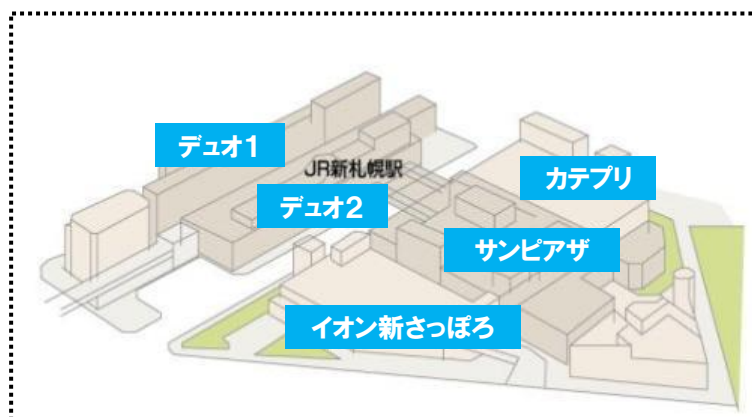

- コロッケをはじめとしたお惣菜・お弁当を中心に提供する「**ICHI HACHI MARU**サンマルコキッチン」。新商品で北海道産の素材のジェラートを使用したスイーツや、フレッシュな野菜をふんだんに盛り込んだサラダなど、幅広いメニューを展開します。

- 道内初で「**ルディクパーク**」が出店。Ludic (ルディック)とは、フランス語でLudique (遊び心)が語源で、遊び心がいっぱい詰まった楽しいお店をイメージしています。トレンドとベーシックを程よくミックスした自分らしいファッションを楽しくセレクトできるお店です。エレガンスからカジュアルまで、リラックスして着こなせるスタイルをお手頃プライスで提案します。

- 妖怪ウォッチのオフィシャルショップ「**ヨロズマート**」が登場します。通常の妖怪ウォッチの人気グッズはもちろん、ヨロズマートだけの限定ぬいぐるみや文房具、お菓子、アパレル商品を取り揃えます。

©L5/YWP・TX

- 大きく生まれ変わった「**ザ・ダイソー**」が出店。アイデア商品、便利商品など皆さまの暮らしに役立つ商品を、品揃え豊富に取り揃えています。さらに、キッチン用品、文具、工具、コスメまでご家族でお楽しみいただけるバラエティ雑貨店です。

## <新さっぽろアーキシティ商業施設棟 概要>

所在地：	北海道札幌市厚別区厚別中央2条5丁目		
開店日：	1977年6月		
責任者：	サンピアザ・デュオ	取締役SC事業部 部長	西内 敦久
	カテプリ	ゼネラルマネージャー	河本 敬一郎
	イオン新さっぽろ店	店長	水上 佳樹
ホームページ：	<a href="http://www.sunpi-duo.com/">http://www.sunpi-duo.com/</a> (サンピアザ・デュオ) <a href="http://qualite-prix.jp/">http://qualite-prix.jp/</a> (カテプリ) <a href="http://www.aeon-hokkaido.jp/shinsapporo/">http://www.aeon-hokkaido.jp/shinsapporo/</a> (イオン新さっぽろ店)		
専門店数：	約 300店舗		
敷地面積：	約 27,300㎡ (サンピアザSC全体)、約9,500㎡ (デュオSC)		
延床面積：	約172,000㎡ (4施設全体)		
総賃貸面積：	サンピアザ	約18,400 ㎡	
	デュオ	約13,700 ㎡	
	カテプリ	約13,200 ㎡	
	イオン新さっぽろ店	約15,800 ㎡	
駐車場台数：	約1,750台 (施設合計)		
営業時間：	サンピアザ・デュオ	10:00~21:00	
	(デュオ1 5階飲食フロア)	23:00まで営業)	
	カテプリ	10:00~21:00	
	イオン新さっぽろ店	8:00~22:00 (地下1階食品)	
		9:00~22:00 (1階、2階)	

※一部営業時間が異なる売場がございます。