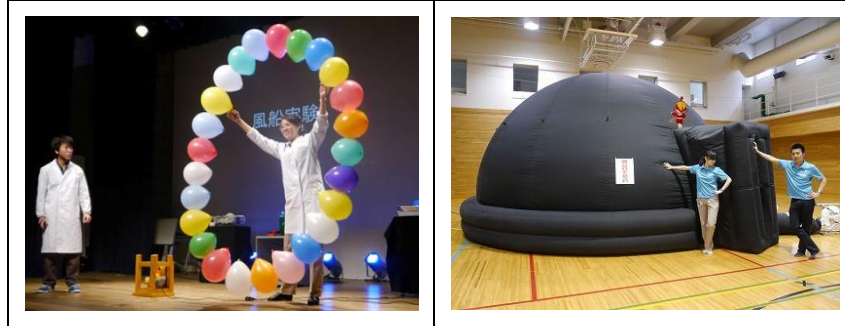

2. ウォームシェアイベントを開催

- (1)新春 初科学体験!! 2014
 - ① 期 間 : 平成26年1月4日(土)～同1月9日(木)10:00～20:00
 - ② 場 所 : サンピアザ 1階「光の広場」
 - ③ 概 要 : 札幌市青少年科学館(平成26年4月下旬まで耐震工事のため閉館中)が、「光の広場」で様々な科学体験イベントを開催。

- ④ 内 容 : 大型モニターを観ながら、宇宙や天体の解説が聞ける「デジタル宇宙シアター」や、「移動プラネタリウム」の他、短時間で簡単な科学実験が体験できる「ちょびっとサイエンスコーナー」や、科学のしかけを使った工作ができる「冬休み工作会」など、来て・観て・体験できる約8つのコーナーを設けます。

(3) マジカルスケートリンク

- ① 期 間 : 平成26年1月15日(水)~同1月20日(月)10:00~19:30(最終日のみ 18:00 まで)
- ② 場 所 : サンピアザ1階「光の広場」
- ③ 内 容 : 氷のいらないスケートが楽しく体験できる水と電気を使わないエコイベント※注1
1名1回 15分(リンクに入ってからでの走行時間)
対象年齢:4歳以上~(4歳から5歳までは必ず保護者の同伴が必要)
- ④ 料 金 : 大人/700円
中学生・高校生/600円(学生証の提示が必要)
4歳~小学生以下/500円
保護者同伴入場料金/1名1回 300円(専用シューズをお貸しします)※注2
【販売用手袋/1人分 200円】
- ※注1 手袋全員着用(お客様ご自身のものでも可)、小学生以下はヘルメット、プロテクター着用必須。
※注2 スケートシューズ利用の場合は大人料金。